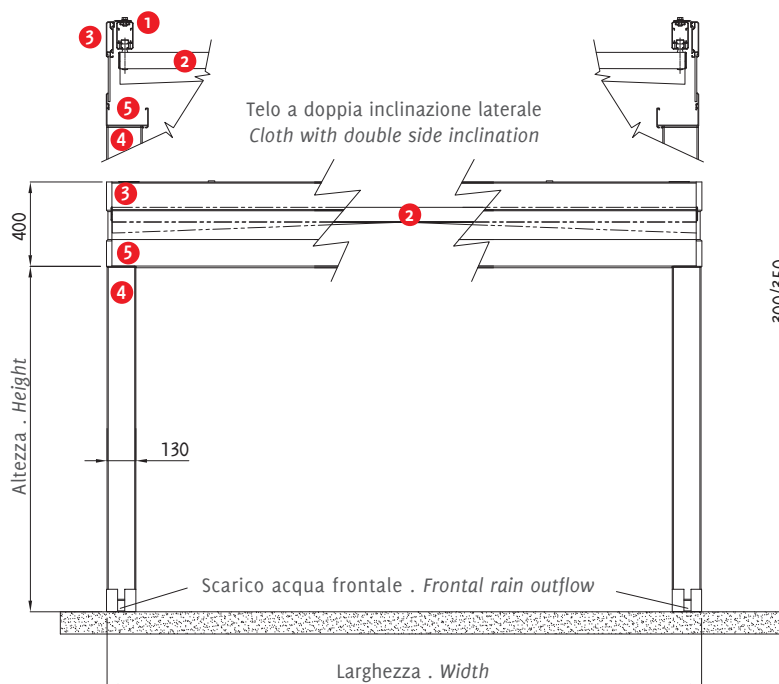

Dati tecnici . Technical data

Quote espresse in mm - Dimensions in mm

Vista frontale . Frontal view

Vista laterale . Side view

* Sede per inserimento di luci LED o scorrevoli per teli a drappeggio . Location for inserting LED lights or sliders for drapes.

Sporgenza Projection	S cm	200	250	300	350	400	450	500	550	600	650	700	750	800
Frangitratta ** Flowing profiles **	n °	4	5	6	7	8	9	10	11	12	13	14	15	16
Impacchettamento Packing	X cm	43	48	53	58	63	68	73	78	83	88	93	98	103

** n° indicativo dei frangitratta . Indicative n° of flowing profiles.

Dati tecnici . Technical data

Dettaglio tettuccio . Roof detail
062 - 960 / 062 - 961 / 062 - 962

Quote espresse in mm - Dimensions in mm

Piede a terra regolabile . Adjustable foot

Legenda tecnica . Technical legend

- ① Guida . Rail
- ② Frangitratta . Flowing profile
- ③ Profilo struttura perimetrale . Perimetric profile
- ④ Piantana . Pole
- ⑤ Profilo gronda perimetrale . Perimetric water-drain profile