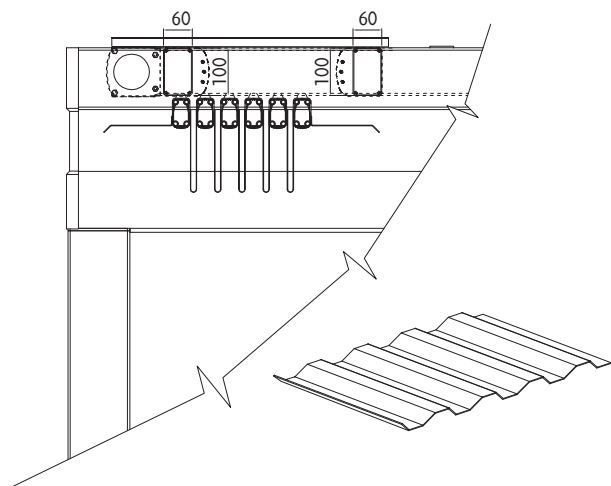

Dati tecnici . Technical data

Quote espresse in mm - Dimensions in mm

Vista frontale . Frontal view

Vista laterale . Side view

* Sede per inserimento di luci LED o scorrevoli per teli a drappeggio . Location for inserting LED lights or sliders for drapes.

Sporgenza Projection	S cm	200	250	300	350	400	450	500	550	600	650	700	750	800
Frangitratta ** Flowing profiles **	n °	4	5	6	7	8	9	10	11	12	13	14	15	16
Impacchettamento Packing	X cm	43	48	53	58	63	68	73	78	83	88	93	98	103

** n° indicativo dei frangitratta . Indicative n° of flowing profiles.

Dati tecnici . Technical data

Dettaglio tettuccio . Roof detail
062 - 960 / 062 - 961 / 062 - 962

Quote espresse in mm - Dimensions in mm

Piede a terra regolabile . Adjustable foot

Legenda tecnica . Technical legend

- ① Guida . Rail
- ② Frangitratta . Flowing profile
- ③ Profilo struttura perimetrale . Perimetric profile
- ④ Piantana . Pole
- ⑤ Profilo gronda perimetrale . Perimetric water-drain profile