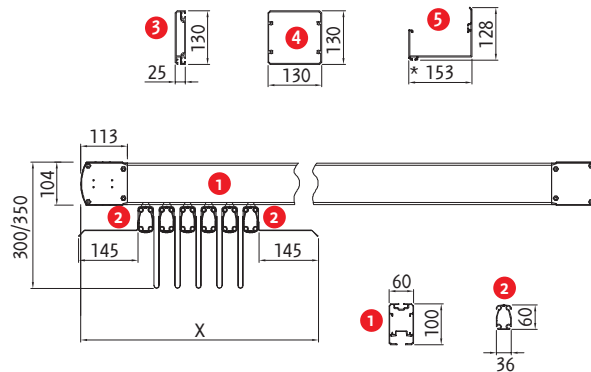

Dati tecnici . Technical data

Quote espresse in mm - Dimensions in mm

Vista frontale . Frontal view

Vista laterale . Side view

* Sede per inserimento di luci LED o scorrevoli per teli a drappeggio . Location for inserting LED lights or sliders for drapes.

Sporgenza Projection	S cm	200	250	300	350	400	450	500	550	600	650	700	750	800
Frangitratta ** Flowing profiles **	n °	4	5	6	7	8	9	10	11	12	13	14	15	16
Impacchettamento Packing	X cm	43	48	53	58	63	68	73	78	83	88	93	98	103

** n° indicativo dei frangitratta . Indicative n° of flowing profiles.

Dati tecnici . Technical data

Dettaglio tettuccio . Roof detail
062 - 960 / 062 - 961 / 062 - 962

Quote espresse in mm - Dimensions in mm

Piede a terra regolabile . Adjustable foot

Legenda tecnica . Technical legend

- ① Guida . Rail
- ② Frangitratta . Flowing profile
- ③ Profilo struttura perimetrale . Perimetric profile
- ④ Piantana . Pole
- ⑤ Profilo gronda perimetrale . Perimetric water-drain profile