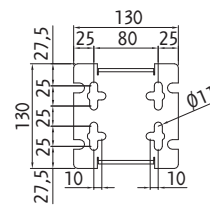

Dati tecnici . Technical data

Dettaglio tettuccio . Roof detail
062 - 960 / 062 - 961 / 062 - 962

Quote espresse in mm - Dimensions in mm

Piede a terra regolabile . Adjustable foot

Legenda tecnica . Technical legend

- ① Guida . Rail
- ② Frangitratta . Flowing profile
- ③ Profilo struttura perimetrale . Perimetric profile
- ④ Piantana . Pole
- ⑤ Profilo gronda perimetrale . Perimetric water-drain profile

X Impacchettamento . Packing