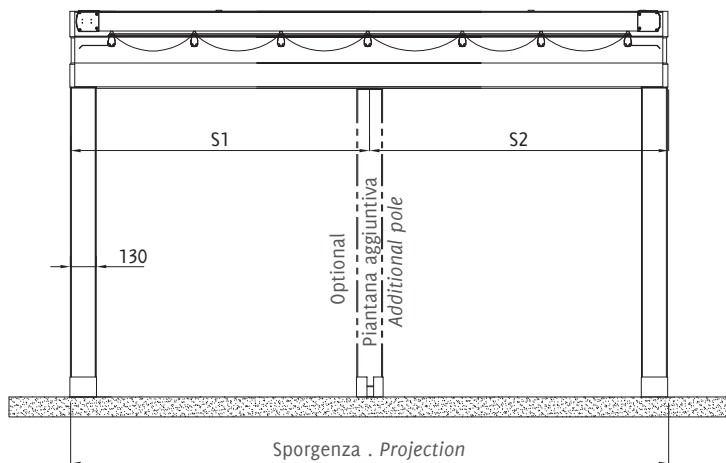

Dati tecnici . Technical data

Quote espresse in mm - Dimensions in mm

Vista frontale . Frontal view

Vista laterale . Side view

* Sede per inserimento di luci LED o scorrevoli per teli a drappeggio . Location for inserting LED lights or sliders for drapes.

Sporgenza Projection	S cm	200	250	300	350	400	450	500	550	600	650	700	750	800
Frangitratta ** Flowing profiles **	n °	4	5	6	7	8	9	10	11	12	13	14	15	16
Impacchettamento Packing	X cm	43	48	53	58	63	68	73	78	83	88	93	98	103

** n° indicativo dei frangitratta . Indicative n° of flowing profiles.

Dati tecnici . Technical data

Dettaglio tettuccio . Roof detail
062 - 960 / 062 - 961 / 062 - 962

Quote espresse in mm - Dimensions in mm

Piede a terra regolabile . Adjustable foot

Legenda tecnica . Technical legend

- ① Guida . Rail
- ② Frangitratta . Flowing profile
- ③ Profilo struttura perimetrale . Perimetric profile
- ④ Piantana . Pole
- ⑤ Profilo gronda perimetrale . Perimetric water-drain profile