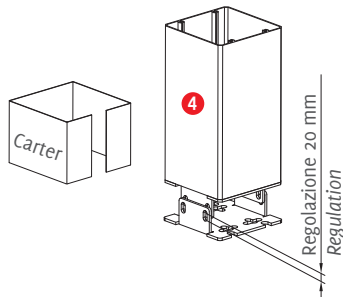

Dati tecnici . Technical data

Quote espresse in mm - Dimensions in mm

Vista frontale . Frontal view

Vista laterale . Side view

* Sede per inserimento di luci LED o scorrevoli per teli a drappeggio . Location for inserting LED lights or sliders for drapes.

Sporgenza Projection	S cm	200	250	300	350	400	450	500	550	600	650	700	750	800
Frangitratta ** Flowing profiles **	n °	4	5	6	7	8	9	10	11	12	13	14	15	16
Impacchettamento Packing	X cm	43	48	53	58	63	68	73	78	83	88	93	98	103

** n° indicativo dei frangitratta . Indicative n° of flowing profiles.

Dati tecnici . Technical data

Dettaglio tettuccio . Roof detail
062 - 960 / 062 - 961 / 062 - 962

Quote espresse in mm - Dimensions in mm

Piede a terra regolabile . Adjustable foot

Legenda tecnica . Technical legend

- ① Guida . Rail
- ② Frangitratta . Flowing profile
- ③ Profilo struttura perimetrale . Perimetric profile
- ④ Piantana . Pole
- ⑤ Profilo gronda perimetrale . Perimetric water-drain profile